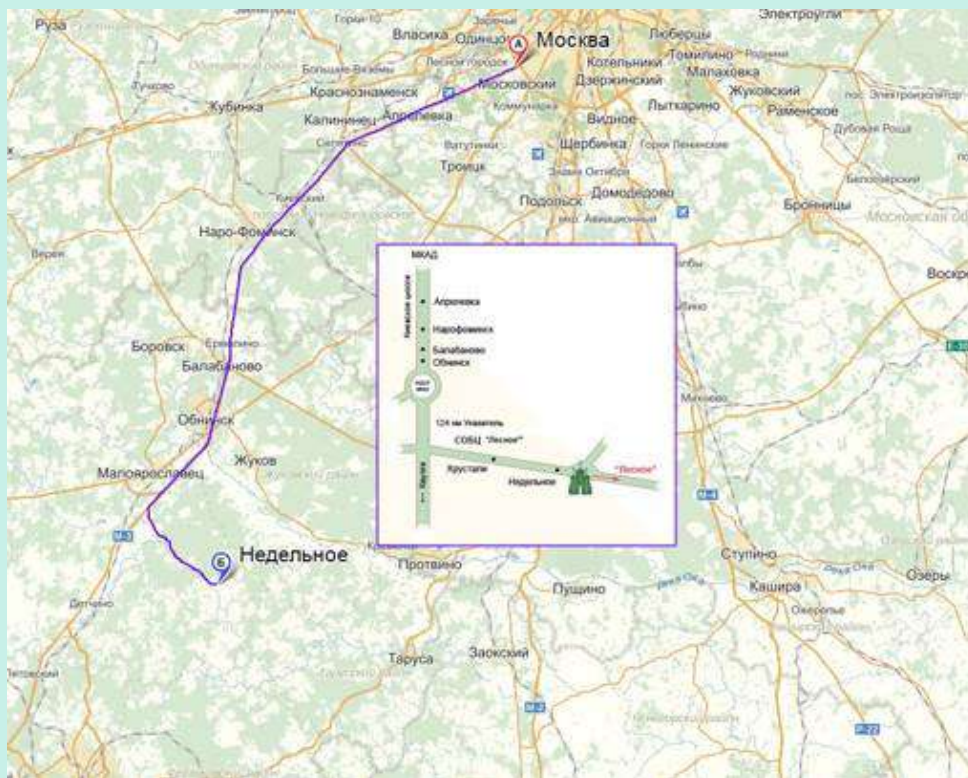

Отель – Заповедник «Лесное» расположен в зеленых лесах Калужской области на охраняемой территории заповедника. Его территория составляет 682 гектара: лесной массив, луга, 11 природных озер.

Идеальное место для сосредоточения, эффективной работы и отдыха.

Для членов профсоюза муниципальных работников Москвы скидка 20%

ЭКО - ОТЕЛЬ

км от Москвы по скоростному Киевскому шоссе

122

1,5

часа на скоростной электричке

Эко-отель находится в 122 км от Москвы, рядом с Калугой, Обнинском. Добраться до отеля от Москвы можно по скоростному Киевскому шоссе и на комфортной скоростной электричке.