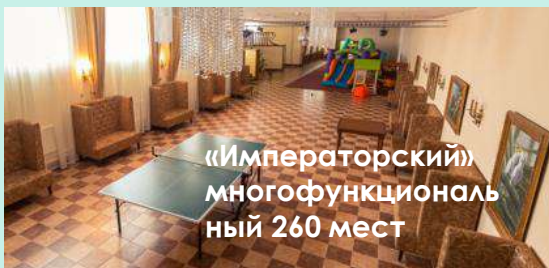

«Империал»
140 мест

«Николаевский»
28 мест

**«Дворянское
собрание»**
50 мест

«Екатерининский»
28 мест

«Императорский»
многофункциональ
ный 260 мест

Конференции, семинары, тренинги, презентации, симпозиумы, круглые столы, «встречи в верхах», приватные переговоры, корпоративные праздники, - традиционные форматы для команды Отеля. Специальные условия для корпораций, масштабный и персонализированный подход к каждой детали: разработка и реализация специального проекта под каждую задачу любой сложности.

Ресторан –
трансформер,
1 – 5 зон

Сцена и
сценическая
зона

Танцпол

ХОЛЛ для приемов,
концертов и
кофебрейков

В бизнес центре отеля находятся ресторан – трансформер с возможностью зонирования пространства, со сценической зоной и танцполом, просторный концертный холл с выходом на большую террасу, вместительные конференц-залы и переговорные комнаты, оснащенные современным оборудованием. Wi-Fi, кондиционеры, проекторы, флипчарты, микрофоны, блокноты, ручки, сценический звук и свет, - предоставляется все необходимое для проведения мероприятий.